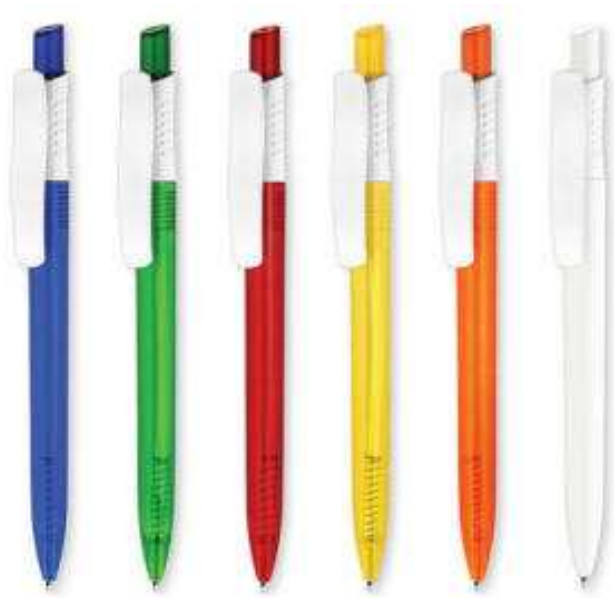

8429v długopis plastikowy

długopis z automatycznym przyciskiem, posiada standardowy mechanizm włącz/wyłącz

kolorowy transparentny korpus, klips zawsze biały

kolorystyka: dostępny w 6 kolorach /patrz galeria/

Minimalna ilość zamówienia: 500 szt.

ilość: 500 cena: 0.81 zł/szt.

ilość: 600 cena: 0.74 zł/szt.

ilość: 700 cena: 0.69 zł/szt.

ilość: 800 cena: 0.66 zł/szt.

ilość: 900 cena: 0.63 zł/szt.

ilość: 1000 cena: 0.61 zł/szt.

ilość: 1500 cena: 0.54 zł/szt.

ilość: 2000 cena: 0.51 zł/szt.

ilość: 3000 cena: 0.48 zł/szt.

ilość: 4000 cena: 0.46 zł/szt.

ilość: 5000 cena: 0.45 zł/szt.

ilość: 6000 cena: 0.44 zł/szt.

ilość: 9000 cena: 0.43 zł/szt.

Dodatkowe koszty wykonania nadruku lub innej techniki znakowania można obliczyć w kalkulatorze produktu na stronie www.netra.pl - [Oblicz cenę produktu z nadrukiem](#)

Powyższa oferta wymaga potwierdzenia aktualnych cen, dostępności towaru oraz terminu realizacji.

Podane ceny są cenami netto. Należy doliczyć 22% podatku vat.