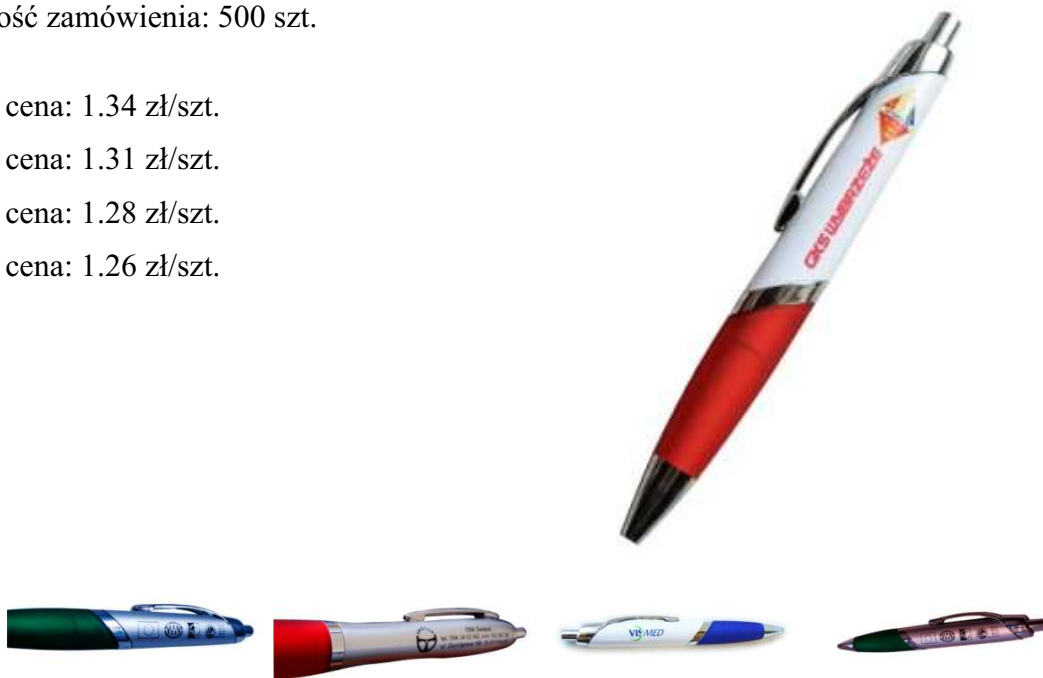

- ilość: 500 cena: 1.34 zł/szt.
- ilość: 1000 cena: 1.31 zł/szt.
- ilość: 5000 cena: 1.28 zł/szt.
- ilość: 10000 cena: 1.26 zł/szt.