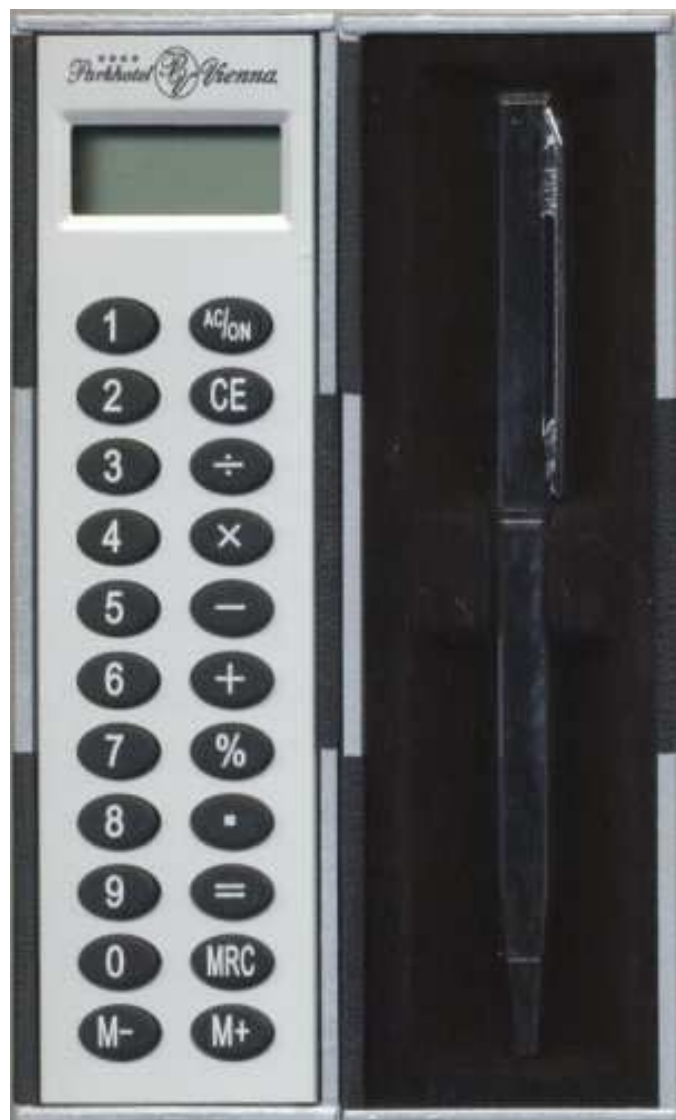

Kalkulator obrotowy 90210a

Kalkulator magiczny z długopisem,
otwierany z jednej lub drugiej strony dzięki obrotowemu mechanizmowi
Kolorystyka: srebrny z czarnymi elementami
Wymiary: 35 x 114mm

Minimalna ilość zamówienia: 150 szt.

ilość: 150 cena: 4.70 zł/szt.

ilość: 200 cena: 4.33 zł/szt.

ilość: 250 cena: 4.11 zł/szt.

ilość: 300 cena: 3.96 zł/szt.

ilość: 400 cena: 3.78 zł/szt.

ilość: 500 cena: 3.67 zł/szt.

ilość: 1000 cena: 3.47 zł/szt.

ilość: 1500 cena: 3.41 zł/szt.

ilość: 2000 cena: 3.38 zł/szt.

ilość: 2500 cena: 3.36 zł/szt.

ilość: 3000 cena: 3.35 zł/szt.

ilość: 4000 cena: 3.34 zł/szt.

Dodatkowe koszty wykonania nadruku lub innej techniki znakowania można obliczyć w kalkulatorze produktu na stronie www.netra.pl - [Oblicz cenę produktu z nadrukiem](#)

Powyższa oferta wymaga potwierdzenia aktualnych cen, dostępności towaru oraz terminu realizacji.

Podane ceny są cenami netto. Należy doliczyć 23% podatku vat.