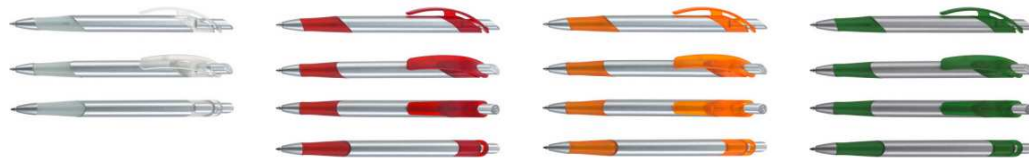

LOTUS Satin

długopis z automatycznym mechanizmem
korpus wykonany z satynowego nieprzezroczystego tworzywa w kolorze: srebrnym
klips transparentny przezroczysty występuje kolorach: żółty, pomarańczowy,
czerwony, zielony, niebieski, bezbarwny

Minimalna ilość zamówienia: 500 szt.

ilość: 500	cena: 1.14 zł/szt.
ilość: 1000	cena: 0.94 zł/szt.
ilość: 1500	cena: 0.88 zł/szt.
ilość: 2000	cena: 0.84 zł/szt.
ilość: 2500	cena: 0.83 zł/szt.
ilość: 3000	cena: 0.81 zł/szt.
ilość: 4000	cena: 0.80 zł/szt.
ilość: 5000	cena: 0.79 zł/szt.
ilość: 10000	cena: 0.77 zł/szt.

Dodatkowe koszty wykonania nadruku lub innej techniki znakowania można obliczyć w kalkulatorze produktu na stronie www.netra.pl - [Oblicz cenę produktu z nadrukiem](#)

Powyższa oferta wymaga potwierdzenia aktualnych cen, dostępności towaru oraz terminu realizacji.
Podane ceny są cenami netto. Należy doliczyć 23% podatku vat.